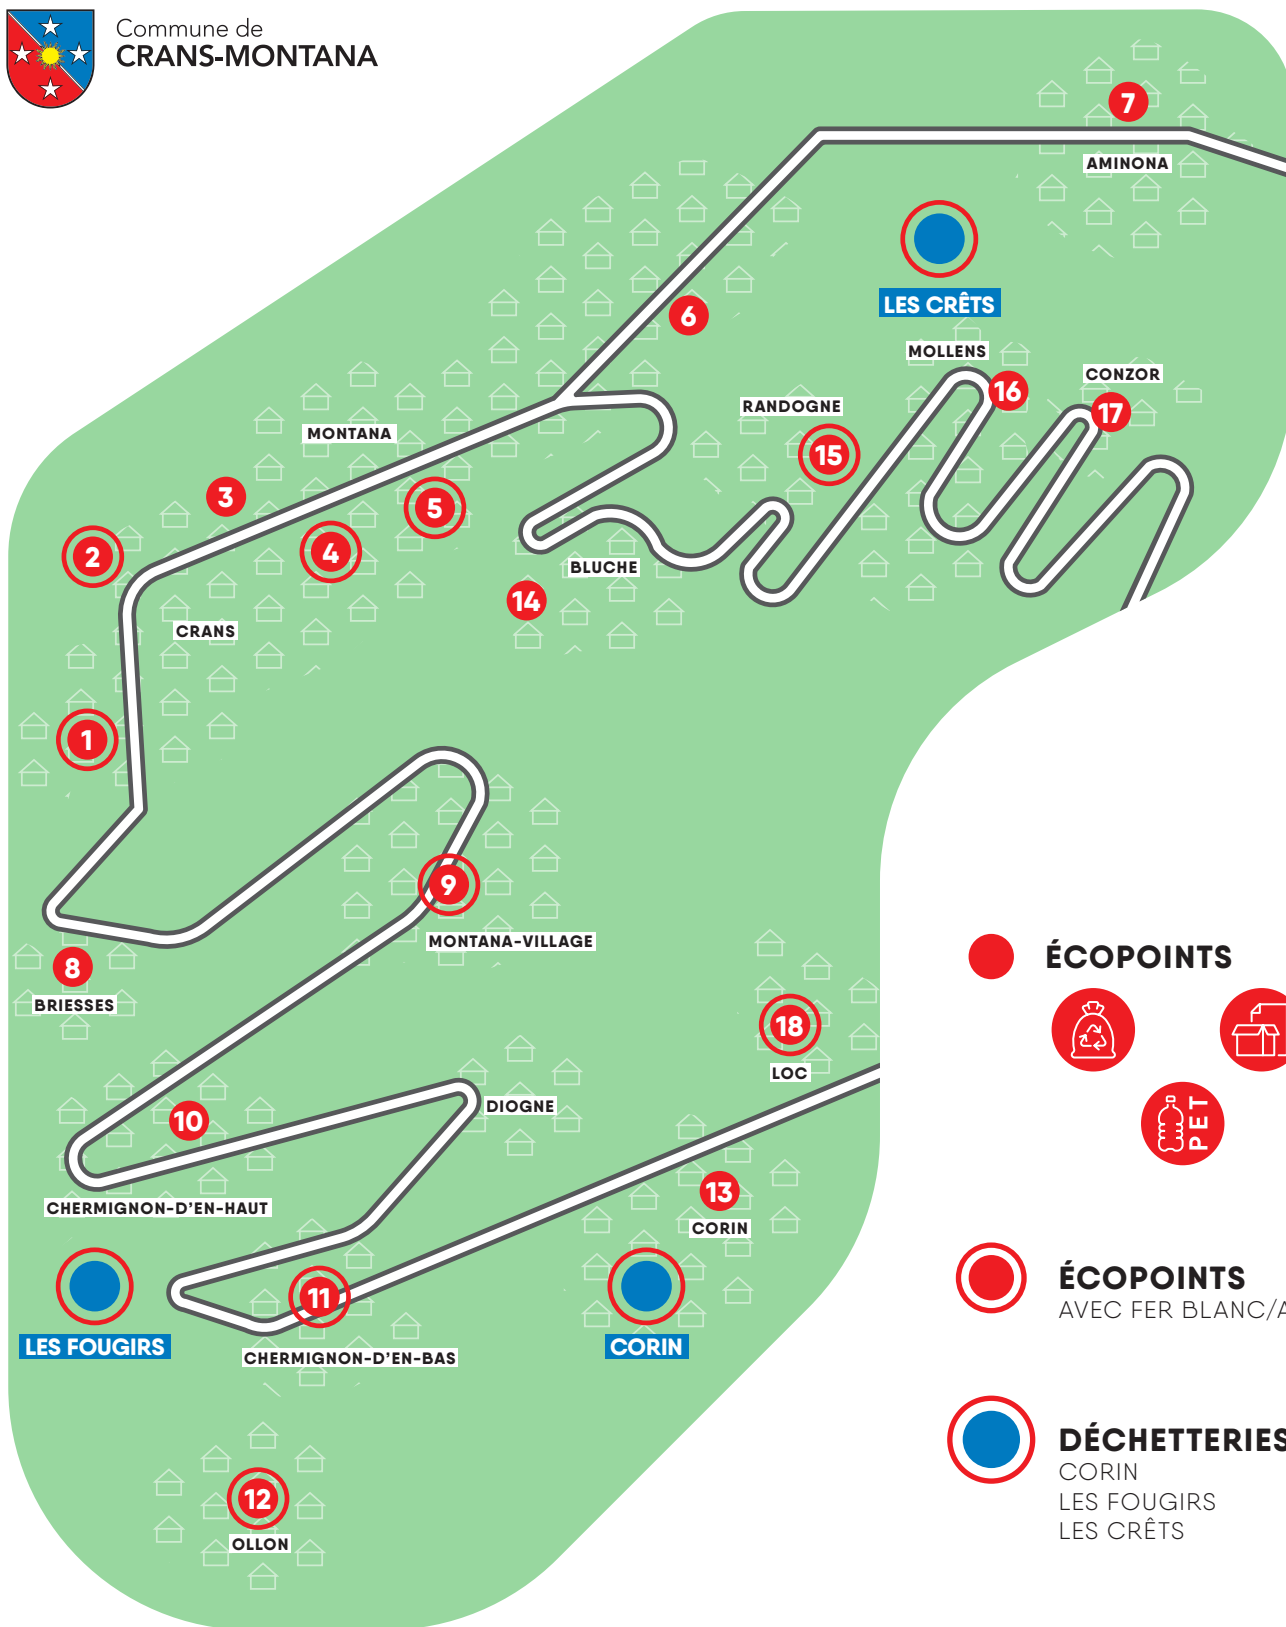

ÉCOPOINTS

● ÉCOPOINTS

● ÉCOPOINTS

AVEC FER BLANC/ALU

● DÉCHETTERIES

CORIN
LES FOUGIRS
LES CRÊTS

ÉCOPOINTS

- 1 **CRANS** - Parking Étang-Long
- 2 **CRANS** - Rond-Point du télécabine
- 3 **MONTANA** - Giratoire Albert 1^{er}
- 4 **MONTANA** - Parking du Victoria
- 5 **MONTANA** - Halle Pellicoli
- 6 **MONTANA** - Départ de la route des Barzettes
- 7 **AMINONA** - Rond-Point de l'Aminona
- 8 **BRIESSES** - Place de pique-nique
- 9 **MONTANA-VILLAGE** - Rue de la Batteuse

- 10 **CHERMIGNON-D'EN-HAUT** - Place du Pontet
- 11 **CHERMIGNON-D'EN-BAS** - Pont de Bogeon
- 12 **OLLON** - Départ rue de Pradoufy
- 13 **CORIN** - Place de la Plaqua
- 14 **BLUCHE** - Départ route des Palettes
- 15 **RANDOGNE** - Place Champs de Pierre
- 16 **MOLLENS** - Carrefour de la Poste
- 17 **CONZOR** - Départ rue de Conzor
- 18 **LOC** - Parking entrée du village