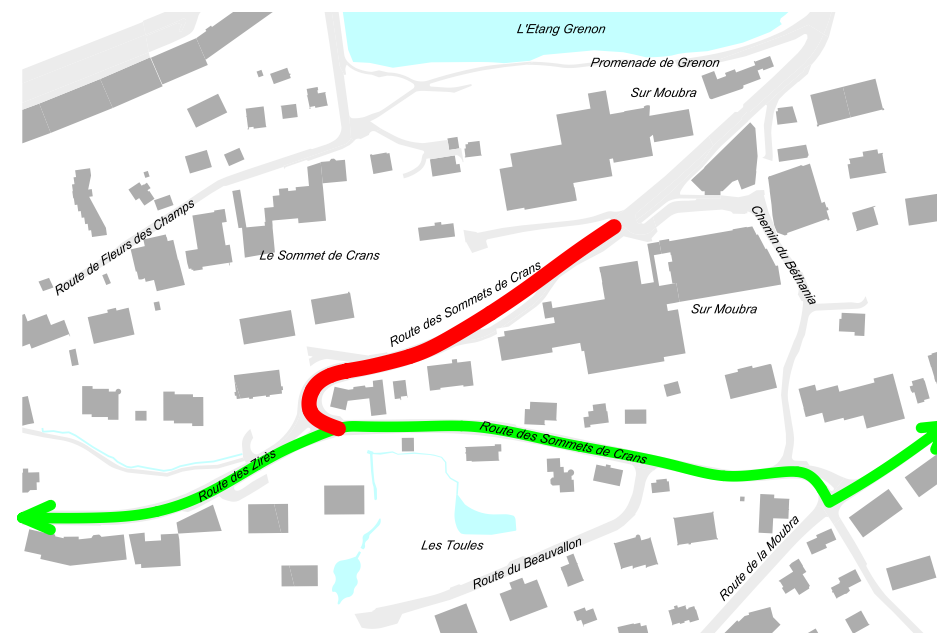

INFORMATION AUX RIVERAINS

Route des Sommets de Crans

MONTANA
Route des Sommets de Crans

FERMETURE DE LA ROUTE

En raison de travaux de revêtement, la route des Sommets de Crans sera fermée à la circulation :

du lundi 21.10.2024 au vendredi 25.10.2024

Détournement de trafic :

Les usagers voudront bien se conformer à la signalisation provisoire mise en place à cet effet.

En cas de conditions météorologiques défavorables, les travaux seront reportés.

COMMUNE DE CRANS-MONTANA
Domaine public

— Route fermée à la circulation
— Déviation

🕒 DU 21.10.2024 AU 25.10.2024

Pose des revêtements