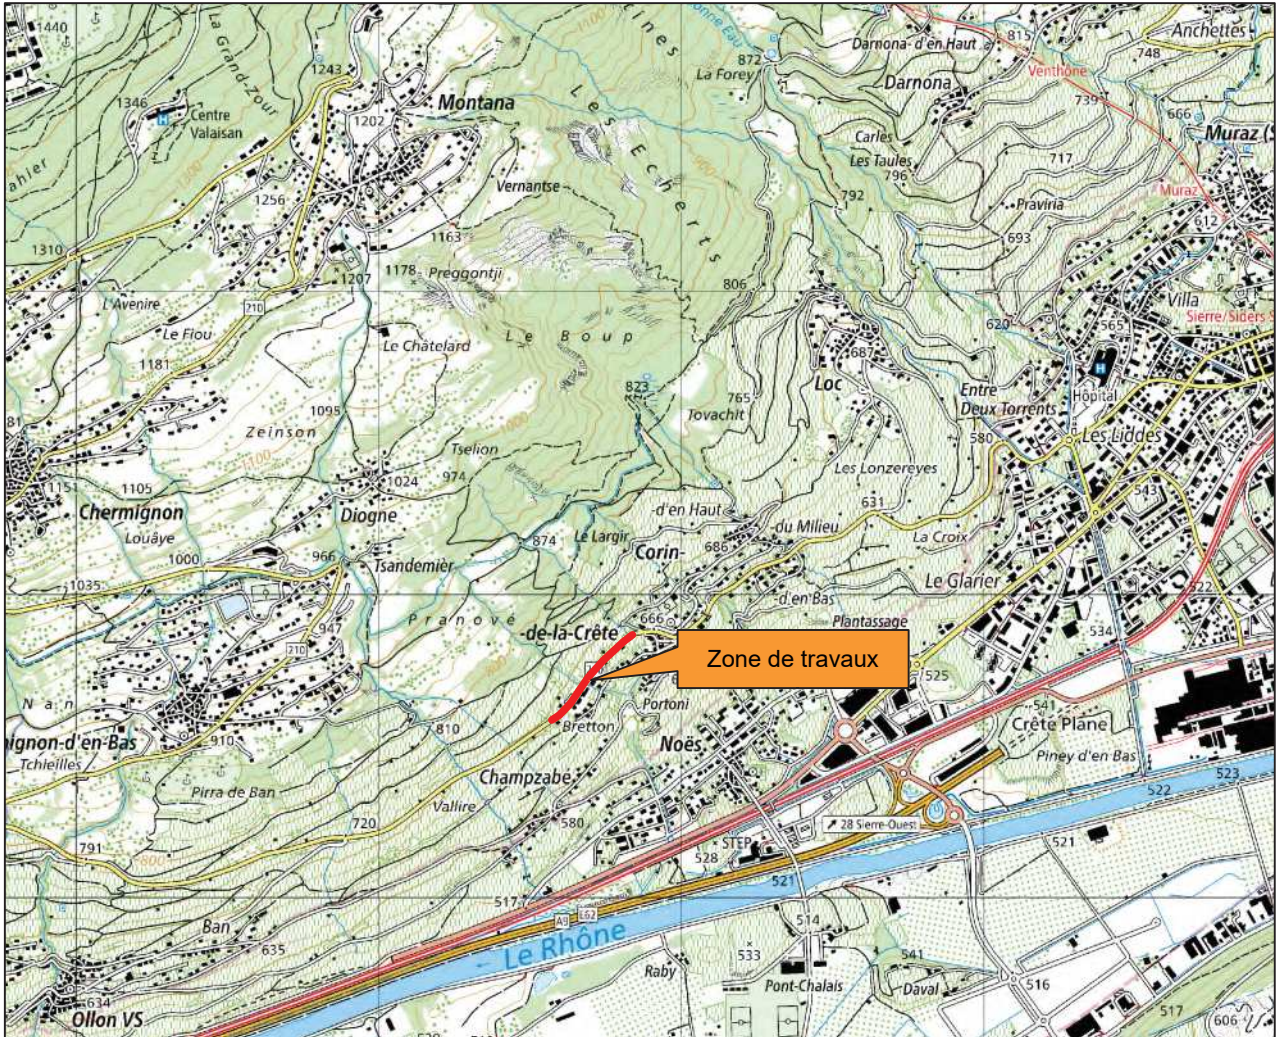

# Fermeture de route

RC46 : Sierre - Chermignon - Crans

Tronçon : Traversée de Corin

## Signalisation de déviation

Fermeture de route les nuits du 11 au 14 septembre 2024  
de 22h00 à 6h00