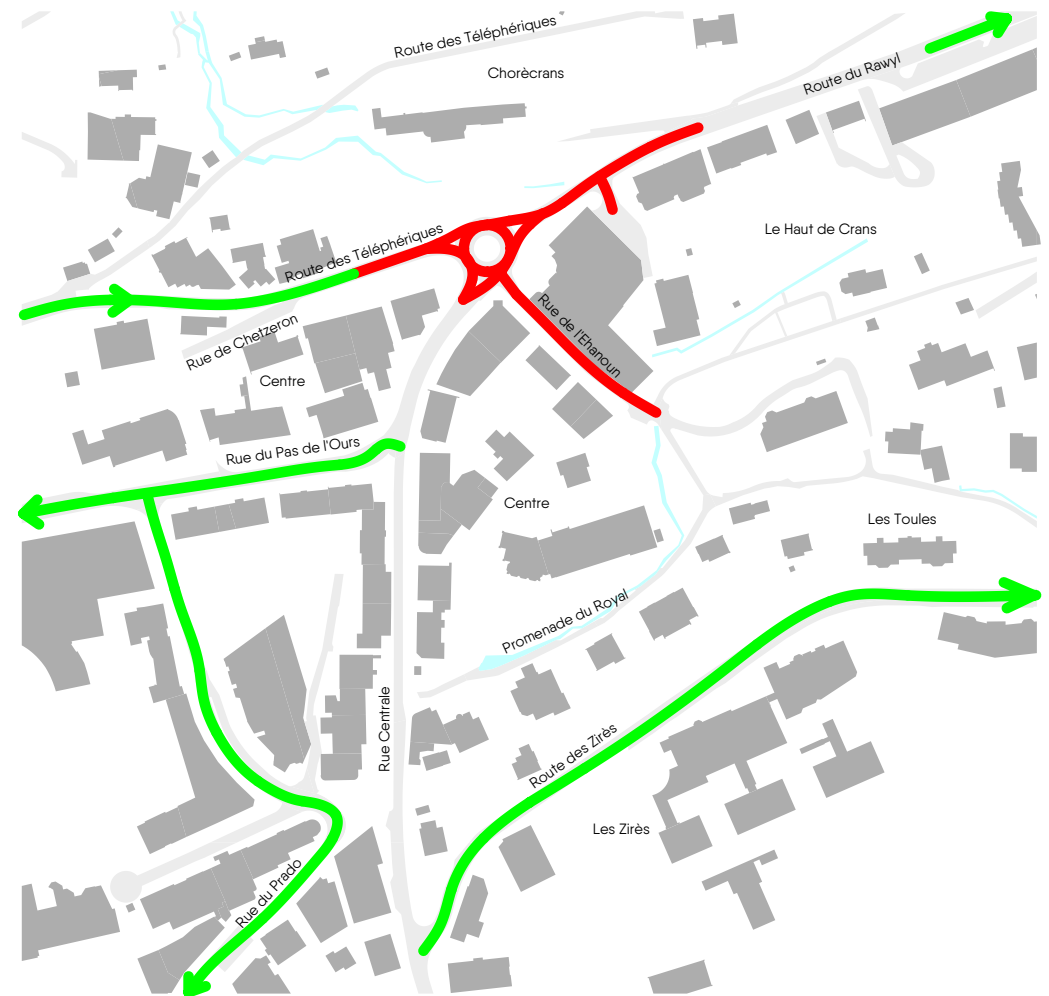

### FERMETURE DE LA ROUTE

En raison de travaux de revêtement, le giratoire de Cry d'Er sera fermé à la circulation :

**du lundi 21.10.2024 dès 07h00 au mercredi 23.10.2024 à 18h00**

#### Détournement de trafic :

Un parcours de déviation est prévu. Les usagers voudront bien se conformer à la signalisation provisoire mise en place à cet effet. (voir au verso)

En cas de conditions météorologiques défavorables, les travaux seront reportés.

#### Point de contact

DMTE, Service de la mobilité

027 606 34 30

sdm-sion@admin.vs.ch

COMMUNE DE CRANS-MONTANA  
Domaine public

— Route fermée  
— Déviation

🕒 ROUTE FERMÉE DU 21.10.2024 AU 23.10.2024

Pose du revêtement

# RC N° 45 : Sierre - Montana - Crans - Giratoire de Cry d'Er

Fermeture complète du 21 au 23 octobre